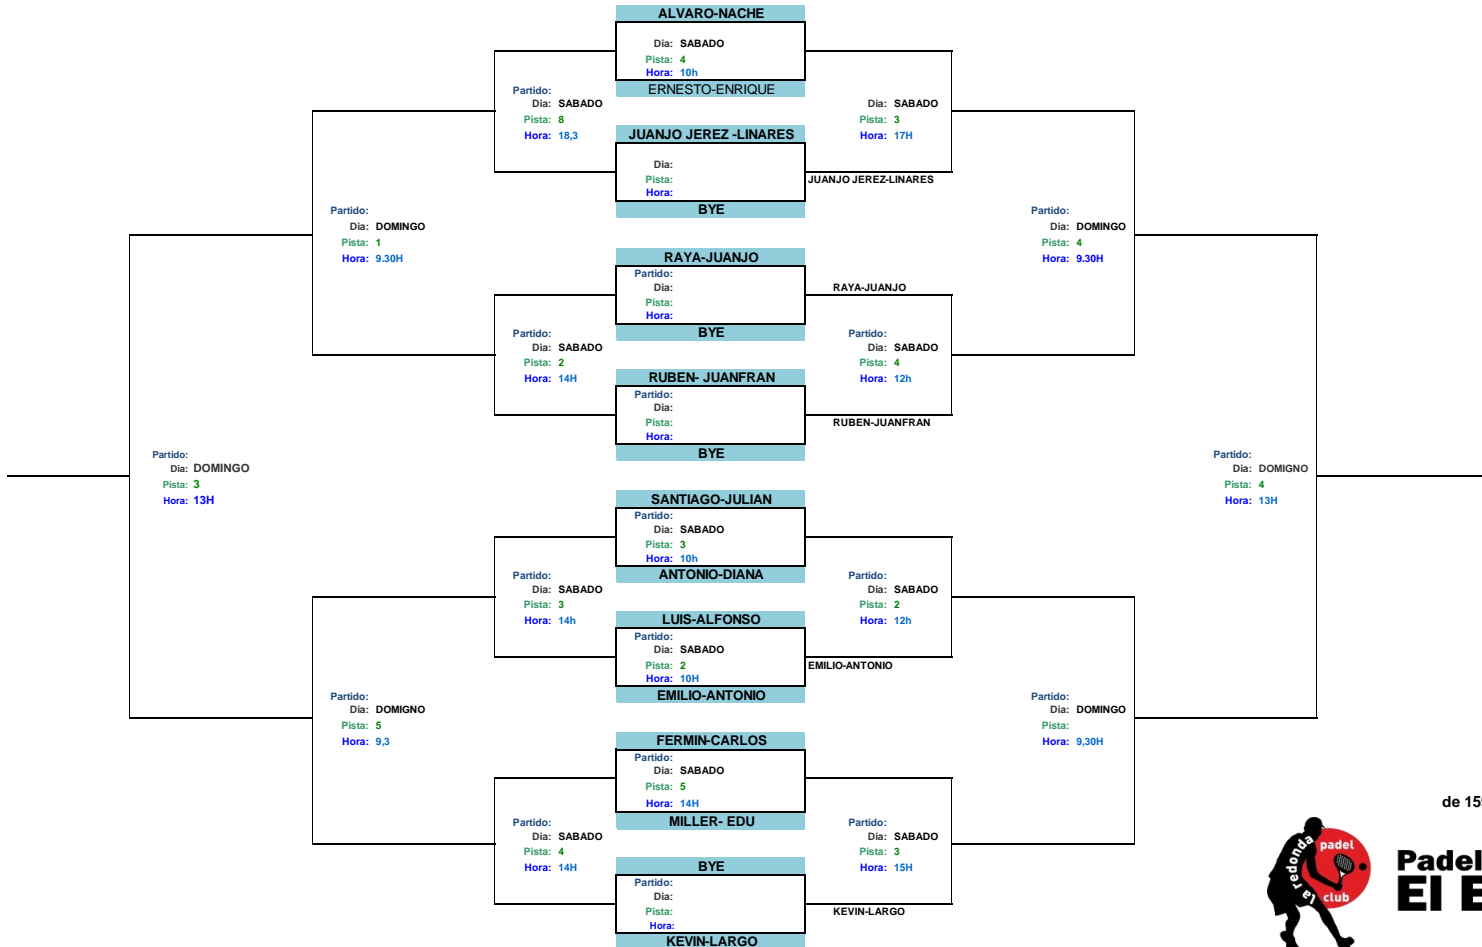

1ª CAT

TORNEO SUCA

CUADRO DE CONSOLACIÓN

CUADRO PRINCIPAL

de 159 al 180

Padel Indoor  
El Ejido